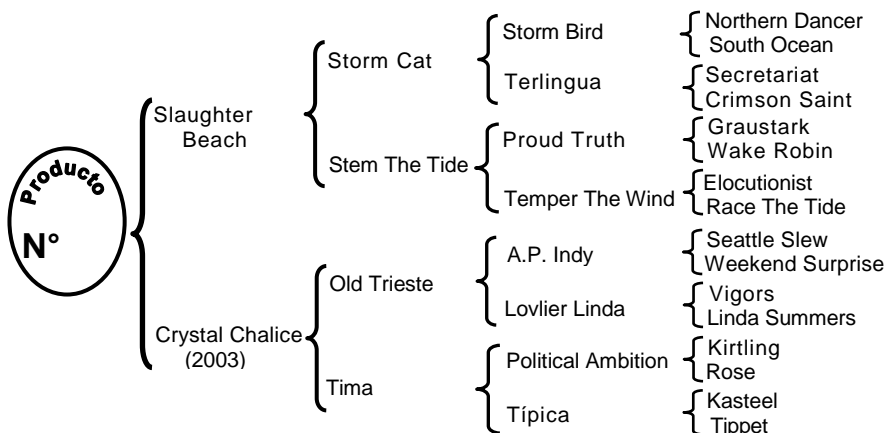

**Slaughter Beach-Crystal Chalice
(Hembra / Mulata, 28-2-15)**

Por **SLAUGHTER BEACH** (1995). Ganador de 3 carreras y \$46,453 en EE.UU. Su padre, **STORM CAT**, es ganador de \$570,610 en premios en EE.UU. y es padre de más de 90 ganadores clásicos. Entre los hijos de **SLAUGHTER BEACH** en Pmá. se destacan los ganadores clásicos **BIG BANG, MARINA DEL OCHO, OCEAN STORM, MARGARITA, PAPA LINDO, D'MARCOS, DEIDAMIA, PREDATHOR, DICKY'S ANGEL, BLACK MAGIC WOMAN, TOCAYO, ABSOLUTA, WALKIRIA, JUBILEE QUEEN** y los buenos ganadores **Zandú, La Bombonera, Dr. Amigo, Panthy Ripper, Santeña No Va, Juanito Alimaña, Beijing, Malagradecida, Máxima, La Piruja, Beach Boy, El Secretario, Ale A., Audaz, Exótica, Blue Jeans**, etc.

Primera Madre:

CRYSTAL CHALICE, por Old Trieste. Ganadora de 2 carreras y \$7,861 en corta campaña.

Madre de:

Candela Taw (h. por Tawqee't 11). No corrida.

Muchachito (m., por Tawqee't 12). No corrido.

Segunda Madre:

TIMA, por Political Ambition. Ganadora de 3 carreras y \$99,656 en premios en Argentina, incluso el Gran Premio Saturnino J. Unzue-G1, Gran Premio Mil Guineas-G1; y 4ª en el Gran Premio Carrera de Las Estrellas. Exportada a Estados Unidos. Madre de:

TERNA (h. por Roy). Ganadora de 3 carreras y \$67,550 en premios en Argentina,

II incluso el GP Enrique Acebal-G1; 2ª en la Copa de Plata-G1 y Jorge Atucha-G1.

En cría.