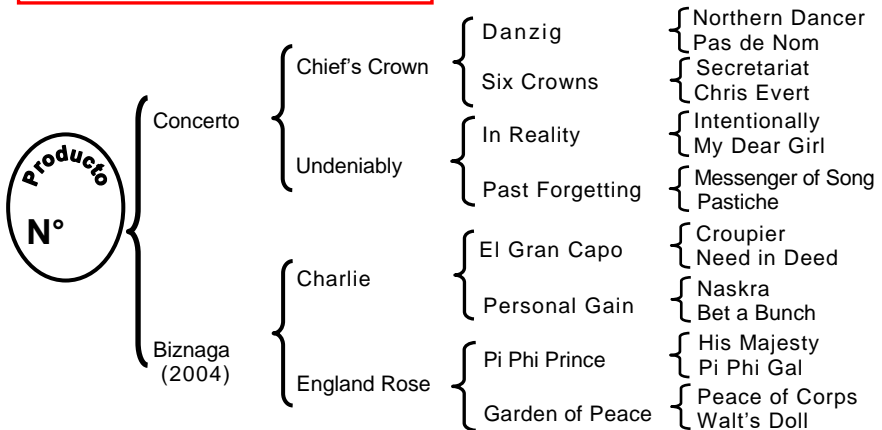

Concerto-Biznaga
(Hembra / Alazana, 17-3-15)

Por **CONCERTO** (1994). Ganador de 10 carreras y US\$1,308,118 en premios, incluso ganó el Jim Beam S., Federico Tesio S.-G3, Congressional H., Brown and Williamson Kentucky Jockey Club S.-G3, Brandywine H., Whirlaway S., Clark H.-G3, John Battaglia Memorial S. y Storm Cat S.; 2° en el Saratoga Breeder's Cup H.-G2, Laurel Futurity-G3, Stuyvesant H.-G3 y Discovery H.-G3. Entre sus hijos en EE.UU se destacan **FINALLYMADEIT**, **BELLAMY ROAD** (Padrillo), **WHO'S CRYING NOW**, **ANGELIC AURA**, **VUELVE RUBÉN M.**, etc. y en Panamá **CANALERO SEGUNDO**, **HOMBRE CON FE**, **CHANTIK**, etc.

Primera Madre:

BIZNAGA, por Charlie. Propia hermana de **ENGLAND CHARLIE**. Ganadora de 5 carreras y B/.15,928 en Panamá.

PIKASAI (m. por Slaughter Beach'11). Ganador de 1 carrera y B/.22,610 en premios.
 || En entrenamiento.
 (m. por Indy Vidual'14). En entrenamiento.

Segunda Madre:

ENGLAND'S ROSE, por Pi Phi Prince. Ganadora de 14 carreras y B/.66,988, incluso los Cls. Día de la Madre-G1 y Arturo, Eric, Max y Eric Arturo Delvalle-G2; 2ª en los Cls. Isaac "Sam" Jiménez-G3, Soc. de Dueños de Caballos-G3 y Felipe E. Motta-G2; 3ª en los Cls. Navidad (versión hembras), Soc. de Dueños de Caballos-G2, y Augusto S. Boyd; 4ª en los Cls. Carlos y Fernando Eleta A.-G1, Ernesto Navarro Díaz, Ramón y Ernesto Navarro Diez-G2, Día de la Madre-G1, y en el P. Diario El Siglo; y 5ª en el Cl. Día de la Madre-G1. Madre de:

El Gran Gudari (m. por Salkhad). Ganó 8 carreras y B/.33,923, incluso 2º en el Clásico Independencia de Panamá-G1; 4º en el Cl. Fernando y Carlos Eleta A.-G1; y 5º en los Clásicos XVIII Copa Cerveza Balboa-G1 y Louis y Rosita Martinz-G2.