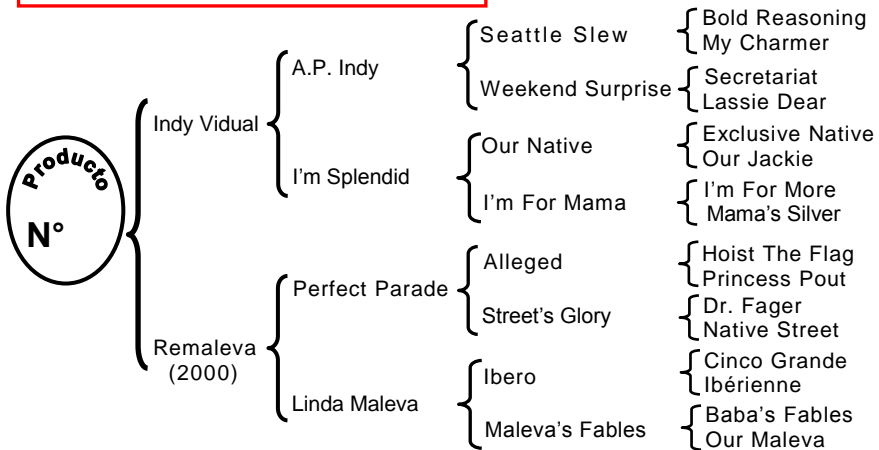

**Indy Vidual-Remaleva
(Hembra / Colorada, 16-2-13)**

Por **INDY VIDUAL** (1994). Ganador de 8 carreras y \$333,732 en premios en EE.UU., incluso 2° en el Bald Eagle Breeder's Cup H. y en el Battlefield S.; y 3° en el Man o'War Stakes-G1. En Chile ha producido 14 ganadores clásicos, 4 de ellos Grado 1, **POR QUÉ RIES, DON DOMINGUÍN, PEDROSO** e **INDY BOY**, y los ganadores cls. **PITCHA, PILARES, PEPONIA, PABETTE, PEWE, PROPONGO, DON SAMUEL, PIRINO, ARRANCAR A PERDERSE Y PICELLA**. En Panamá se destaca **MARISMA**.

Primera Madre:

REMALEVA, por Perfect Parade. Ganadora de 7 carreras y B/.11,512 en premios. Madre de:
(m. por Proud Truth'06). No corrido.

MONT CHERRY (h. por Papa's Bull'07). Ganadora de 3 carreras y B/.11,500 en premios.

Tercera Madre:

MALEVA'S FABLE, por Baba's Fables. No corrida. Madre de:

MALEVO TOSS (m. por Ahmad). Ganador de 3 carreras en Palermo, Argentina.

MALEVA FOREVER (h. por Forever Sparkle). Ganadora en Palermo, Argentina.

Che Galán (m. por Fiery Ensign). Ganador de 2 carreras en San Isidro, incluso 2º en el Cl.

II José Zubiaurre.

EL CUCHILLERO (m. por Justin Case). Ganador de 5 carreras.